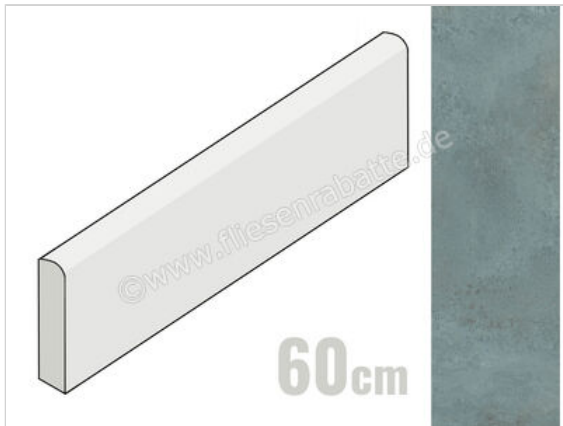

ceramicvision Blend Elite 5.4x60 cm Sockel Matt Strukturiert Naturale

**8,95 €/Stück**

Paketinhalt 14 Stück (14 Stück)

Artikelnummer	CV0125283
Hersteller	ceramicvision
Serie	Blend
Farbe	Elite
Nennmaß	5,4x60cm
Nennmass Stärke	0,9 cm
Art	Sockel
Material	Feinsteinzeug
Oberflächenhaptik	Strukturiert
Oberflächenfinish	Naturale
Oberflächenoptik	Matt
Abriebgruppe	5
Rutschhemmung	R10
Rutschhemmung Barfuß	B
Frostbeständig	Ja
Rektifiziert	Ja
Farbspiel	V2
EAN Nummer	8027812393719
Gewicht	0,78 KG/Stück
Stück pro Paket	14
Sortierung	1
Bestell-/Lieferzeit	Bestellzeit 10-15 Werktage, Versandzeit 5-7 Werktage