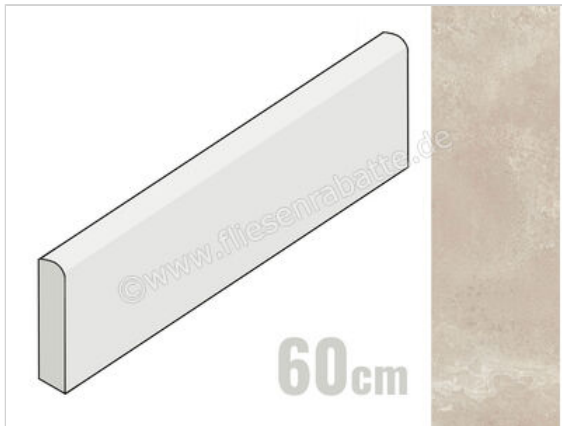

ceramicvision Blend Concept 5.4x60 cm Sockel Matt Strukturiert Naturale

8,95 €/Stück

Paketinhalt 14 Stück (14 Stück)

Artikelnummer	CV0125289
Hersteller	ceramicvision
Serie	Blend
Farbe	Concept
Nennmaß	5,4x60cm
Nennmass Stärke	0,9 cm
Art	Sockel
Material	Feinsteinzeug
Oberflächenhaptik	Strukturiert
Oberflächenfinish	Naturale
Oberflächenoptik	Matt
Abriebgruppe	5
Rutschhemmung	R10
Rutschhemmung Barfuß	B
Frostbeständig	Ja
Rektifiziert	Ja
Farbspiel	V2
EAN Nummer	8027812393771
Gewicht	0,78 KG/Stück
Stück pro Paket	14
Sortierung	1
Bestell-/Lieferzeit	Bestellzeit 10-15 Werktage, Versandzeit 5-7 Werktage