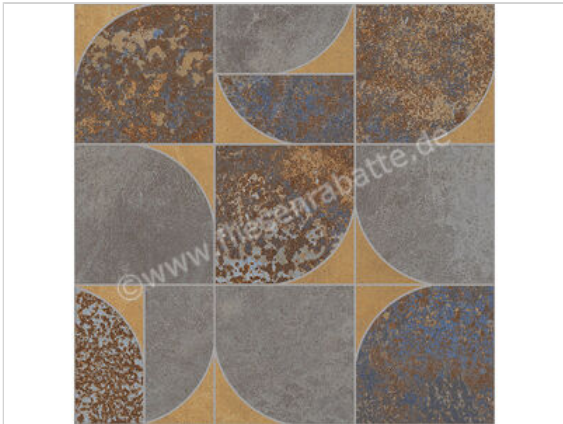

ceramicvision Blend Warm 36x36 cm Mosaik Build Matt Strukturiert Naturale

66,34 €/Stück

Paketinhalt 5 Stück (5 Stück)

Artikelnummer	CV0125684
Hersteller	ceramicvision
Serie	Blend
Farbe	Warm
Nennmaß	36x36cm
Nennmass Stärke	0,9 cm
Art	Mosaik
Besonderheit	Build
Material	Feinsteinzeug
Oberflächenhaptik	Strukturiert
Oberflächenfinish	Naturale
Oberflächenoptik	Matt
Abriebgruppe	5
Rutschhemmung	R10
Rutschhemmung Barfuß	B
Frostbeständig	Ja
Rektifiziert	Ja
Farbspiel	V2
EAN Nummer	8027812395447
Gewicht	2,6 KG/Stück
Stück pro Paket	5
Sortierung	1
Bestell-/Lieferzeit	Bestellzeit 10-15 Werktage, Versandzeit 5-7 Werktage