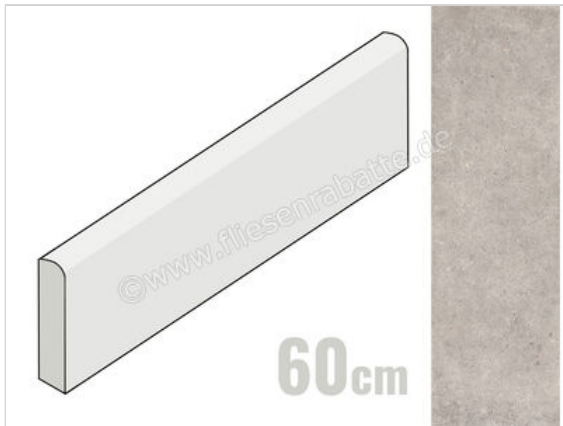

ceramicvision Argent Greige 7x60 cm Sockel Soft Strukturiert Naturale

7,50 €/Stück

Paketinhalt 15 Stück (15 Stück)

Artikelnummer	CV0185133
Hersteller	ceramicvision
Serie	Argent
Farbe	Greige
Nennmaß	7x60cm
Nennmass Stärke	1 cm
Produktionsmass Stärke	10 mm
Art	Sockel
Material	Feinsteinzeug
Oberflächenhaptik	Strukturiert
Oberflächenfinish	Naturale
Oberflächenoptik	Soft
Rutschhemmung	R10
Frostbeständig	Ja
Rektifiziert	Ja
Farbspiel	V2
EAN Nummer	8056389003851
Gewicht	0,92 KG/Stück
Stück pro Paket	15
Sortierung	1
Bestell-/Lieferzeit	Bestellzeit 10-15 Werktage, Versandzeit 5-7 Werktage