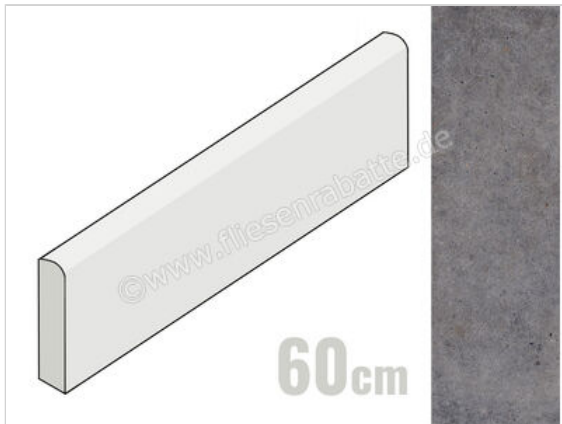

ceramicvision Argent Dark 7x60 cm Sockel Soft Strukturiert Naturale

**7,50 €/Stück**

Paketinhalt 15 Stück (15 Stück)

<b>Artikelnummer</b>	CV0185134
<b>Hersteller</b>	ceramicvision
<b>Serie</b>	Argent
<b>Farbe</b>	Dark
<b>Nennmaß</b>	7x60cm
<b>Nennmass Stärke</b>	1 cm
<b>Produktionsmass Stärke</b>	10 mm
<b>Art</b>	Sockel
<b>Material</b>	Feinsteinzeug
<b>Oberflächenhaptik</b>	Strukturiert
<b>Oberflächenfinish</b>	Naturale
<b>Oberflächenoptik</b>	Soft
<b>Rutschhemmung</b>	R10
<b>Frostbeständig</b>	Ja
<b>Rektifiziert</b>	Ja
<b>Farbspiel</b>	V2
<b>EAN Nummer</b>	8056389003868
<b>Gewicht</b>	0,92 KG/Stück
<b>Stück pro Paket</b>	15
<b>Sortierung</b>	1
<b>Bestell-/Lieferzeit</b>	Bestellzeit 10-15 Werktage, Versandzeit 5-7 Werktage