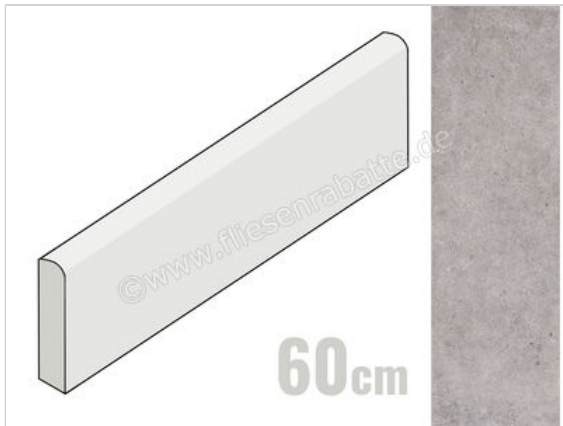

ceramicvision Argent Ash 7x60 cm Sockel Soft Strukturiert Naturale

7,50 €/Stück

Paketinhalt 15 Stück (15 Stück)

Artikelnummer	CV0185131
Hersteller	ceramicvision
Serie	Argent
Farbe	Ash
Nennmaß	7x60cm
Nennmass Stärke	1 cm
Produktionsmass Stärke	10 mm
Art	Sockel
Material	Feinsteinzeug
Oberflächenhaptik	Strukturiert
Oberflächenfinish	Naturale
Oberflächenoptik	Soft
Rutschhemmung	R10
Frostbeständig	Ja
Rektifiziert	Ja
Farbspiel	V2
EAN Nummer	8056389003837
Gewicht	0,92 KG/Stück
Stück pro Paket	15
Sortierung	1
Bestell-/Lieferzeit	Bestellzeit 10-15 Werktage, Versandzeit 5-7 Werktage