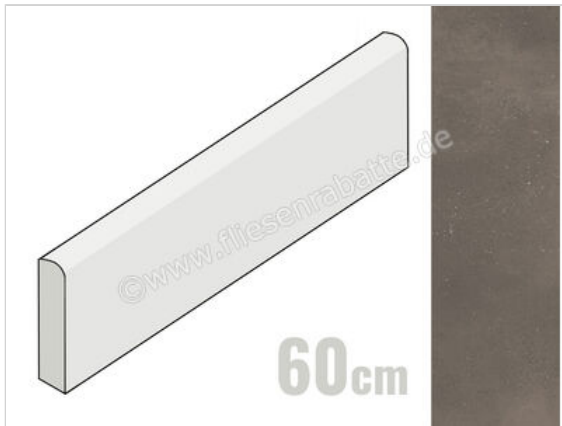

ceramicvision 94_evo Terra Arabica 7x60 cm Sockel Matt Strukturiert Naturale

8,95 €/Stück

Paketinhalt 12 Stück (12 Stück)

Artikelnummer	CV0188667
Hersteller	ceramicvision
Serie	94_evo
Farbe	Terra Arabica
Nennmaß	7x60cm
Nennmass Stärke	1 cm
Art	Sockel
Material	Feinsteinzeug
Oberflächenhaptik	Strukturiert
Oberflächenfinish	Naturale
Oberflächenoptik	Matt
Rutschhemmung	R10
Rutschhemmung Barfuß	B
Frostbeständig	Ja
Rektifiziert	Ja
Farbspiel	V2
Gewicht	1,09 KG/Stück
Stück pro Paket	12
Stück pro Palette	576
Sortierung	1
Bestell-/Lieferzeit	Bestellzeit 10-15 Werktage, Versandzeit 5-7 Werktage