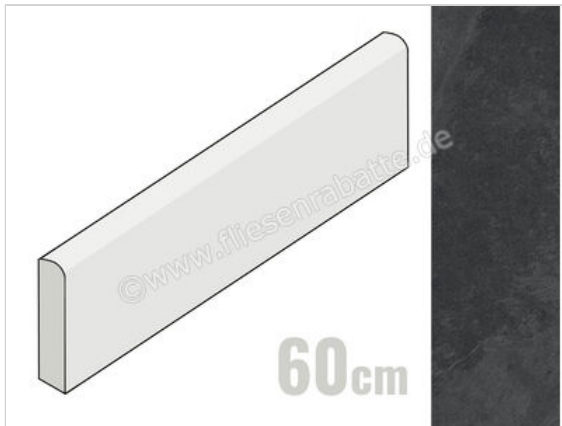

Ceramiche Caesar Slab2 Dark 7.2x60 cm Sockel Matt Eben Naturale

9,95 €/Stück

Paketinhalt 10 Stück (10 Stück)

Artikelnummer	AG2N
Hersteller	Ceramiche Caesar
Serie	Slab2
Farbe	Dark
Nennmaß	7,2x60cm
Nennmass Stärke	0,9 cm
Art	Sockel
Material	Feinsteinzeug
Oberflächenhaptik	Eben
Oberflächenfinish	Naturale
Oberflächenoptik	Matt
Frostbeständig	Ja
Rektifiziert	Ja
Farbspiel	V2
EAN Nummer	0663568526872
Gewicht	0,9 KG/Stück
Stück pro Paket	10
Stück pro Palette	700
Sortierung	1
Bestell-/Lieferzeit	Bestellzeit 10-15 Werktage, Versandzeit 5-7 Werktage