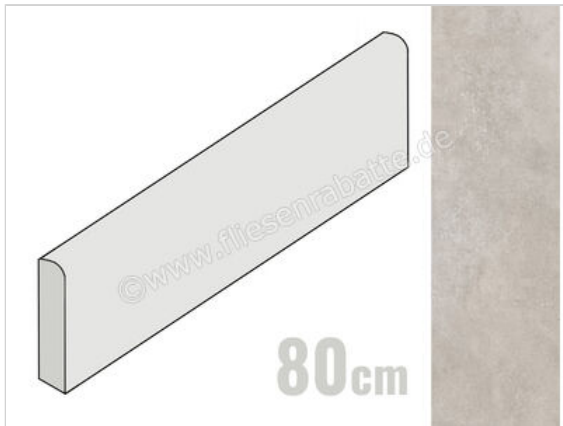

Ceramiche Caesar I.Mat Rule 7.2x80 cm Sockel Matt Strukturiert Naturale

**20,88 €/Stück**

Paketinhalt 8 Stück (8 Stück)

Artikelnummer	AF91 CAE
Hersteller	Ceramiche Caesar
Serie	I.Mat
Farbe	Rule
Nennmaß	7,2x80cm
Nennmass Stärke	0,9 cm
Art	Sockel
Material	Feinsteinzeug
Oberflächenhaptik	Strukturiert
Oberflächenfinish	Naturale
Oberflächenoptik	Matt
Frostbeständig	Ja
Rektifiziert	Ja
Farbspiel	V2
EAN Nummer	0663568487951
Gewicht	1,24 KG/Stück
Stück pro Paket	8
Stück pro Palette	576
Sortierung	1
Bestell-/Lieferzeit	Bestellzeit 10-15 Werktage, Versandzeit 5-7 Werktage