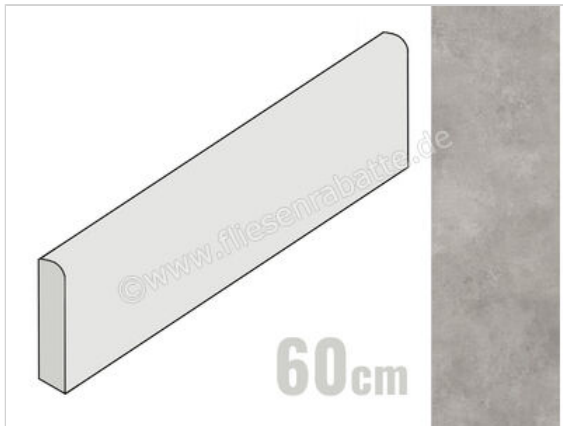

Ceramiche Caesar I.Mat Square 7.2x60 cm Sockel Matt Strukturiert Naturale

13,51 €/Stück

Paketinhalt 10 Stück (10 Stück)

Artikelnummer	AF9X CAE
Hersteller	Ceramiche Caesar
Serie	I.Mat
Farbe	Square
Nennmaß	7,2x60cm
Nennmass Stärke	0,9 cm
Art	Sockel
Material	Feinsteinzeug
Oberflächenhaptik	Strukturiert
Oberflächenfinish	Naturale
Oberflächenoptik	Matt
Frostbeständig	Ja
Rektifiziert	Ja
Farbspiel	V2
EAN Nummer	0663568487890
Gewicht	0,9 KG/Stück
Stück pro Paket	10
Stück pro Palette	700
Sortierung	1
Bestell-/Lieferzeit	Bestellzeit 10-15 Werktage, Versandzeit 5-7 Werktage