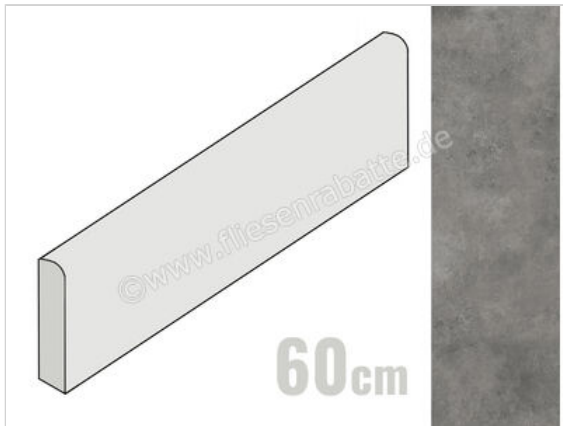

Ceramiche Caesar I.Mat Cube 7.2x60 cm Sockel Matt Strukturiert Naturale

13,51 €/Stück

Paketinhalt 10 Stück (10 Stück)

Artikelnummer	AF9Y CAE
Hersteller	Ceramiche Caesar
Serie	I.Mat
Farbe	Cube
Nennmaß	7,2x60cm
Nennmass Stärke	0,9 cm
Art	Sockel
Material	Feinsteinzeug
Oberflächenhaptik	Strukturiert
Oberflächenfinish	Naturale
Oberflächenoptik	Matt
Frostbeständig	Ja
Rektifiziert	Ja
Farbspiel	V2
EAN Nummer	0663568487906
Gewicht	0,9 KG/Stück
Stück pro Paket	10
Stück pro Palette	700
Sortierung	1
Bestell-/Lieferzeit	Bestellzeit 10-15 Werktage, Versandzeit 5-7 Werktage