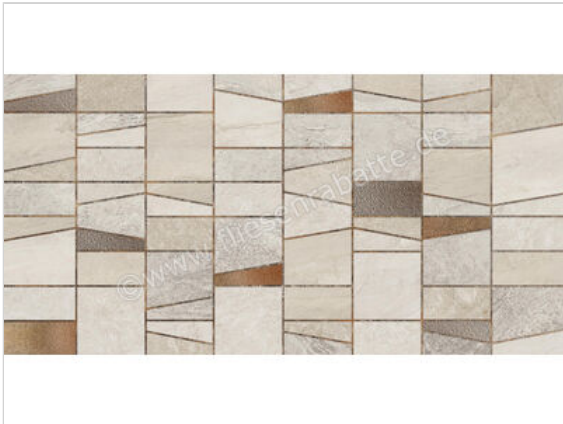

Century Cristalia Irides Light 60x120 cm Wandfliese Irides Matt Strukturiert Naturale

**74,95 €/m<sup>2</sup>**

Paketinhalt 1.44 m<sup>2</sup> (2 Stück)

<b>Artikelnummer</b>	0145306
<b>Hersteller</b>	Century
<b>Serie</b>	Cristalia
<b>Farbe</b>	Irides Light
<b>Nennmaß</b>	60x120cm
<b>Nennmass Stärke</b>	0,9 cm
<b>Art</b>	Wandfliese
<b>Besonderheit</b>	Irides
<b>Material</b>	Feinsteinzeug
<b>Oberflächenhaptik</b>	Strukturiert
<b>Oberflächenfinish</b>	Naturale
<b>Oberflächenoptik</b>	Matt
<b>Frostbeständig</b>	Ja
<b>Rektifiziert</b>	Ja
<b>Farbspiel</b>	V2
<b>EAN Nummer</b>	8027812453420
<b>Gewicht</b>	19,84 KG/m <sup>2</sup>
<b>Stück pro Paket</b>	2
<b>Stück pro Palette</b>	70
<b>Sortierung</b>	0
<b>Bestell-/Lieferzeit</b>	Bestellzeit 10-15 Werktage, Versandzeit 5-7 Werktage