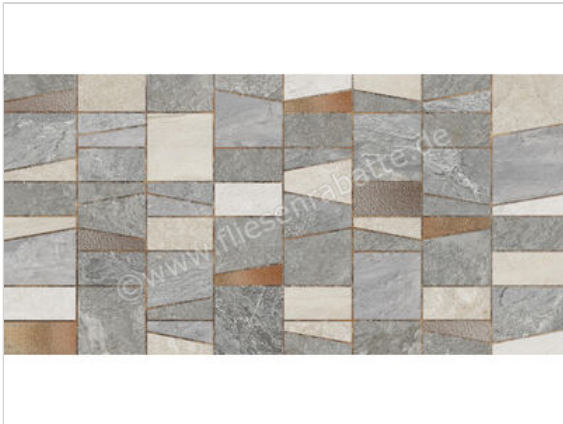

Century Cristalia Irides Grey 60x120 cm Wandfliese Irides Matt Strukturiert Naturale

**74,95 €/m<sup>2</sup>**

Paketinhalt 1.44 m<sup>2</sup> (2 Stück)

<b>Artikelnummer</b>	0145305
<b>Hersteller</b>	Century
<b>Serie</b>	Cristalia
<b>Farbe</b>	Irides Grey
<b>Nennmaß</b>	60x120cm
<b>Nennmass Stärke</b>	0,9 cm
<b>Art</b>	Wandfliese
<b>Besonderheit</b>	Irides
<b>Material</b>	Feinsteinzeug
<b>Oberflächenhaptik</b>	Strukturiert
<b>Oberflächenfinish</b>	Naturale
<b>Oberflächenoptik</b>	Matt
<b>Frostbeständig</b>	Ja
<b>Rektifiziert</b>	Ja
<b>Farbspiel</b>	V2
<b>EAN Nummer</b>	8027812453413
<b>Gewicht</b>	19,84 KG/m <sup>2</sup>
<b>Stück pro Paket</b>	2
<b>Stück pro Palette</b>	70
<b>Sortierung</b>	0
<b>Bestell-/Lieferzeit</b>	Bestellzeit 10-15 Werktage, Versandzeit 5-7 Werktage