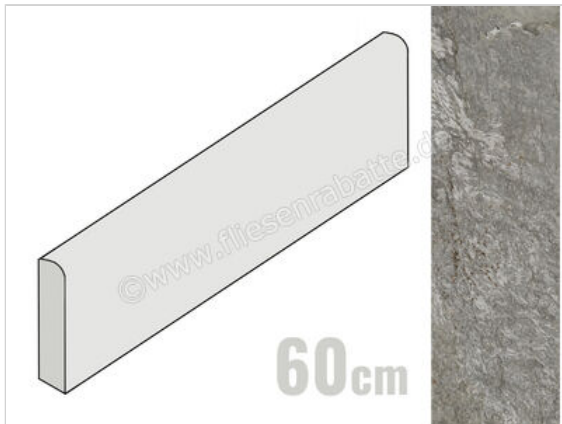

Century Cristalia Mineralis 5.4x60 cm Sockel Matt Strukturiert Naturale Evolution

10,95 €/Stück

Paketinhalt 14 Stück (14 Stück)

Artikelnummer	0145542
Hersteller	Century
Serie	Cristalia
Farbe	Mineralis
Nennmaß	5,4x60cm
Nennmass Stärke	0,9 cm
Art	Sockel
Material	Feinsteinzeug
Oberflächenhaptik	Strukturiert
Oberflächenfinish	Naturale Evolution
Oberflächenoptik	Matt
Rutschhemmung	R10
Rutschhemmung Barfuß	B
Frostbeständig	Ja
Rektifiziert	Ja
Farbspiel	V2
EAN Nummer	8027812454540
Gewicht	0,79 KG/Stück
Stück pro Paket	14
Stück pro Palette	1120
Sortierung	0
Bestell-/Lieferzeit	Bestellzeit 10-15 Werktage, Versandzeit 5-7 Werktage