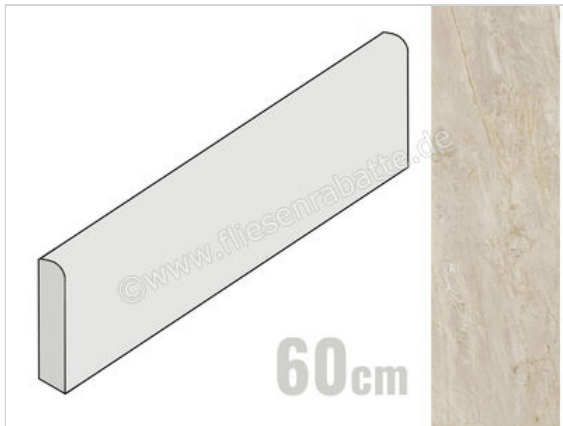

Century Cristalia Metrix 5.4x60 cm Sockel Matt Strukturiert Naturale Evolution

10,95 €/Stück

Paketinhalt 14 Stück (14 Stück)

Artikelnummer	0145543
Hersteller	Century
Serie	Cristalia
Farbe	Metrix
Nennmaß	5,4x60cm
Nennmass Stärke	0,9 cm
Art	Sockel
Material	Feinsteinzeug
Oberflächenhaptik	Strukturiert
Oberflächenfinish	Naturale Evolution
Oberflächenoptik	Matt
Rutschhemmung	R10
Rutschhemmung Barfuß	B
Frostbeständig	Ja
Rektifiziert	Ja
Farbspiel	V2
EAN Nummer	8027812454557
Gewicht	0,79 KG/Stück
Stück pro Paket	14
Stück pro Palette	1120
Sortierung	0
Bestell-/Lieferzeit	Bestellzeit 10-15 Werktage, Versandzeit 5-7 Werktage