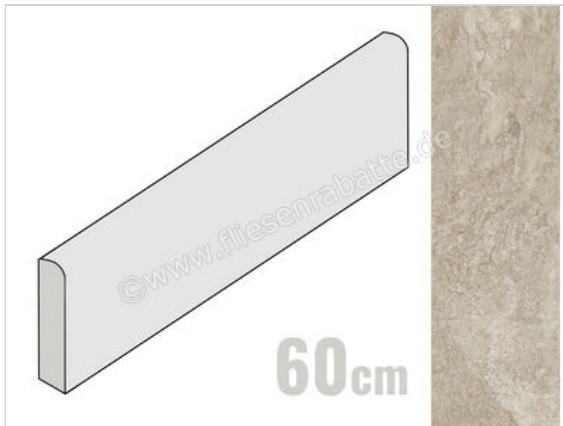

Century Cristalia Mastery 5.4x60 cm Sockel Matt Strukturiert Naturale Evolution

10,95 €/Stück

Paketinhalt 14 Stück (14 Stück)

Artikelnummer	0145539
Hersteller	Century
Serie	Cristalia
Farbe	Mastery
Nennmaß	5,4x60cm
Nennmass Stärke	0,9 cm
Art	Sockel
Material	Feinsteinzeug
Oberflächenhaptik	Strukturiert
Oberflächenfinish	Naturale Evolution
Oberflächenoptik	Matt
Rutschhemmung	R10
Rutschhemmung Barfuß	B
Frostbeständig	Ja
Rektifiziert	Ja
Farbspiel	V2
EAN Nummer	8027812454526
Gewicht	0,79 KG/Stück
Stück pro Paket	14
Stück pro Palette	1120
Sortierung	0
Bestell-/Lieferzeit	Bestellzeit 10-15 Werktage, Versandzeit 5-7 Werktage