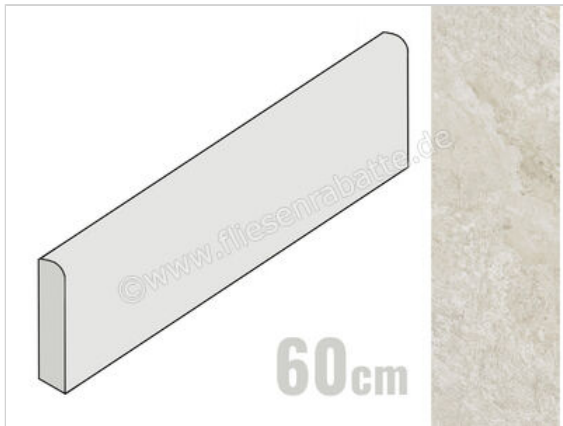

Century Cristalia Adamant 5.4x60 cm Sockel Matt Strukturiert Naturale Evolution

10,95 €/Stück

Paketinhalt 14 Stück (14 Stück)

Artikelnummer	0145540
Hersteller	Century
Serie	Cristalia
Farbe	Adamant
Nennmaß	5,4x60cm
Nennmass Stärke	0,9 cm
Art	Sockel
Material	Feinsteinzeug
Oberflächenhaptik	Strukturiert
Oberflächenfinish	Naturale Evolution
Oberflächenoptik	Matt
Rutschhemmung	R10
Rutschhemmung Barfuß	B
Frostbeständig	Ja
Rektifiziert	Ja
Farbspiel	V2
EAN Nummer	8027812454533
Gewicht	0,79 KG/Stück
Stück pro Paket	14
Stück pro Palette	1120
Sortierung	0
Bestell-/Lieferzeit	Bestellzeit 10-15 Werktage, Versandzeit 5-7 Werktage