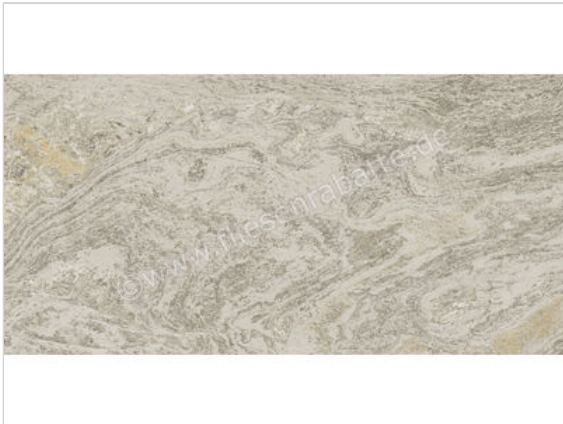

Century Cristalia Outdoor Meteoris 60x120x2 cm Terrassenplatte Matt Strukturiert Grip

77,95 €/m²

Paketinhalt 0.72 m² (1 Stück)

Artikelnummer	0145148
Hersteller	Century
Serie	Cristalia Outdoor
Farbe	Meteoris
Nennmaß	60x120cm
Nennmass Stärke	2 cm
Art	Terrassenplatte
Material	Feinsteinzeug
Oberflächenhaptik	Strukturiert
Oberflächenfinish	Grip
Oberflächenoptik	Matt
Rutschhemmung	R11
Rutschhemmung Barfuß	C
Frostbeständig	Ja
Rektifiziert	Ja
Farbspiel	V2
EAN Nummer	8027812452508
Gewicht	41,67 KG/m ²
Stück pro Paket	1
Stück pro Palette	35
Sortierung	1
Bestell-/Lieferzeit	Bestellzeit 10-15 Werktage, Versandzeit 5-7 Werktage