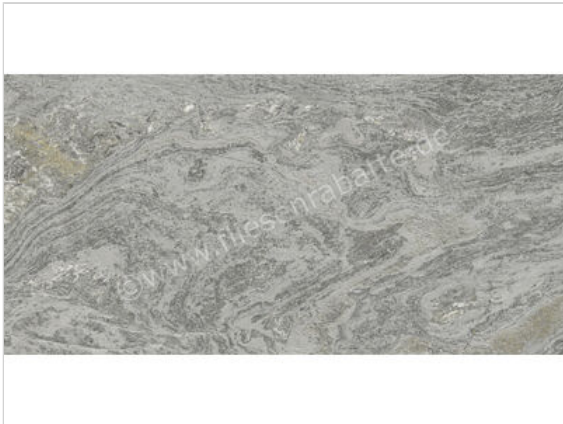

Century Cristalia Outdoor Cosmology 60x120x2 cm Terrassenplatte Matt Strukturiert Grip

**77,95 €/m<sup>2</sup>**

Paketinhalt 0.72 m<sup>2</sup> (1 Stück)

Artikelnummer	0145147
Hersteller	Century
Serie	Cristalia Outdoor
Farbe	Cosmology
Nennmaß	60x120cm
Nennmass Stärke	2 cm
Art	Terrassenplatte
Material	Feinsteinzeug
Oberflächenhaptik	Strukturiert
Oberflächenfinish	Grip
Oberflächenoptik	Matt
Rutschhemmung	R11
Rutschhemmung Barfuß	C
Frostbeständig	Ja
Rektifiziert	Ja
Farbspiel	V2
EAN Nummer	8027812452492
Gewicht	41,67 KG/m <sup>2</sup>
Stück pro Paket	1
Stück pro Palette	35
Sortierung	1
Bestell-/Lieferzeit	Bestellzeit 10-15 Werktage, Versandzeit 5-7 Werktage