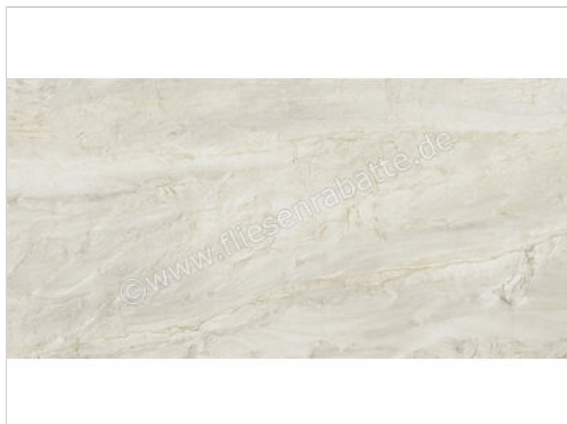

Century Cristalia Nimbus 60x120 cm Bodenfliese / Wandfliese Matt Strukturiert Naturale Evolution

52,96 €/m²

Paketinhalt 1.44 m² (2 Stück)

Artikelnummer	0144808
Hersteller	Century
Serie	Cristalia
Farbe	Nimbus
Nennmaß	60x120cm
Nennmass Stärke	0,9 cm
Art	Bodenfliese
Material	Feinsteinzeug
Oberflächenhaptik	Strukturiert
Oberflächenfinish	Naturale Evolution
Oberflächenoptik	Matt
Rutschhemmung	R10
Rutschhemmung Barfuß	B
Frostbeständig	Ja
Rektifiziert	Ja
Farbspiel	V2
EAN Nummer	8027812451136
Gewicht	21,53 KG/m ²
Stück pro Paket	2
Stück pro Palette	70
Sortierung	0
Bestell-/Lieferzeit	Bestellzeit 10-15 Werktage, Versandzeit 5-7 Werktage