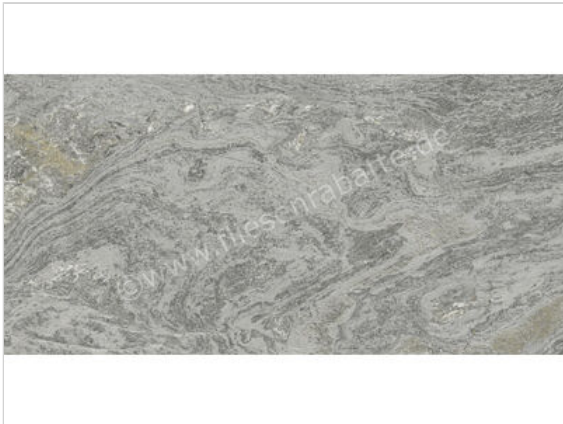

Century Cristalia Cosmology 60x120 cm Bodenfliese / Wandfliese Matt Strukturiert Naturale Evolution

52,96 €/m²

Paketinhalt 1.44 m² (2 Stück)

Artikelnummer	0144810
Hersteller	Century
Serie	Cristalia
Farbe	Cosmology
Nennmaß	60x120cm
Nennmass Stärke	0,9 cm
Art	Bodenfliese
Material	Feinsteinzeug
Oberflächenhaptik	Strukturiert
Oberflächenfinish	Naturale Evolution
Oberflächenoptik	Matt
Rutschhemmung	R10
Rutschhemmung Barfuß	B
Frostbeständig	Ja
Rektifiziert	Ja
Farbspiel	V2
EAN Nummer	8027812451150
Gewicht	21,53 KG/m ²
Stück pro Paket	2
Stück pro Palette	70
Sortierung	0
Bestell-/Lieferzeit	Bestellzeit 10-15 Werktage, Versandzeit 5-7 Werktage