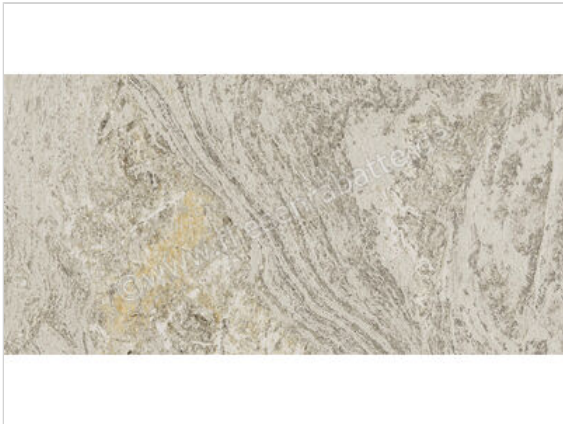

Century Cristalia Meteoris 30x60 cm Bodenfliese / Wandfliese Matt Strukturiert Naturale Evolution

41,95 €/m²

Paketinhalt 1.08 m² (6 Stück)

Artikelnummer	0144829
Hersteller	Century
Serie	Cristalia
Farbe	Meteoris
Nennmaß	30x60cm
Nennmass Stärke	0,9 cm
Art	Bodenfliese
Material	Feinsteinzeug
Oberflächenhaptik	Strukturiert
Oberflächenfinish	Naturale Evolution
Oberflächenoptik	Matt
Rutschhemmung	R10
Rutschhemmung Barfuß	B
Frostbeständig	Ja
Rektifiziert	Ja
Farbspiel	V2
EAN Nummer	8027812451341
Gewicht	19,61 KG/m ²
Stück pro Paket	6
Stück pro Palette	288
Sortierung	0
Bestell-/Lieferzeit	Bestellzeit 10-15 Werktage, Versandzeit 5-7 Werktage