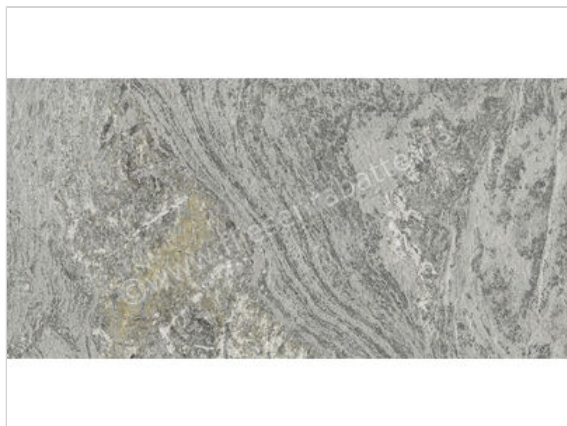

Century Cristalia Cosmology 30x60 cm Bodenfliese / Wandfliese Matt Strukturiert Naturale Evolution

41,95 €/m²

Paketinhalt 1.08 m² (6 Stück)

Artikelnummer	0144828
Hersteller	Century
Serie	Cristalia
Farbe	Cosmology
Nennmaß	30x60cm
Nennmass Stärke	0,9 cm
Art	Bodenfliese
Material	Feinsteinzeug
Oberflächenhaptik	Strukturiert
Oberflächenfinish	Naturale Evolution
Oberflächenoptik	Matt
Rutschhemmung	R10
Rutschhemmung Barfuß	B
Frostbeständig	Ja
Rektifiziert	Ja
Farbspiel	V2
EAN Nummer	8027812451334
Gewicht	19,61 KG/m ²
Stück pro Paket	6
Stück pro Palette	288
Sortierung	0
Bestell-/Lieferzeit	Bestellzeit 10-15 Werktage, Versandzeit 5-7 Werktage