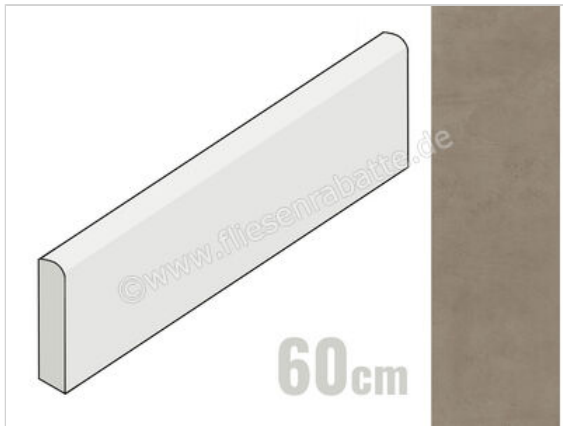

Atlas Concorde Prism Suede 7.2x60 cm Sockel Matt Eben Sensitech

**11,98 €/Stück**

Paketinhalt 10 Stück (10 Stück)

Artikelnummer	A4XY
Hersteller	Atlas Concorde
Serie	Prism
Farbe	Suede
Nennmaß	7,2x60cm
Nennmass Stärke	0,9 cm
Art	Sockel
Material	Feinsteinzeug
Oberflächenhaptik	Eben
Oberflächenfinish	Sensitech
Oberflächenoptik	Matt
Rutschhemmung	R10
Rutschhemmung Barfuß	B
Frostbeständig	Ja
Rektifiziert	Ja
Farbspiel	V2
EAN Nummer	0788845721556
Besondere Eigenschaft	Sensitech
Gewicht	0,9 KG/Stück
Stück pro Paket	10
Sortierung	1
Bestell-/Lieferzeit	Bestellzeit 10-15 Werktage, Versandzeit 5-7 Werktage