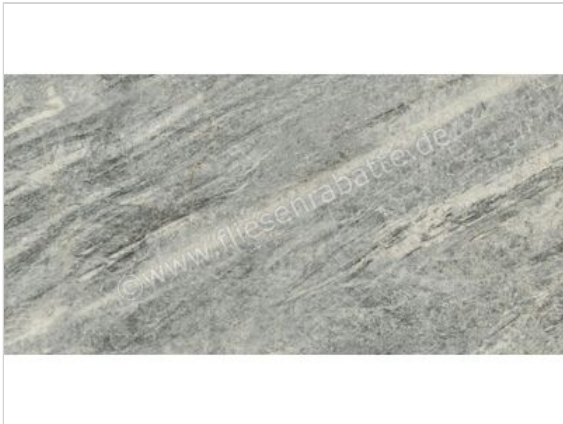

Atlas Concorde Marvel Diva Sky Stone 60x120 cm Bodenfliese / Wandfliese Matt Eben Velvetech

69,95 €/m²

Paketinhalt 1.44 m² (2 Stück)

Artikelnummer	AU8I
Hersteller	Atlas Concorde
Serie	Marvel Diva
Farbe	Sky Stone
Nennmaß	60x120cm
Nennmass Stärke	0,9 cm
Art	Bodenfliese
Material	Feinsteinzeug
Oberflächenhaptik	Eben
Oberflächenfinish	Velvetech
Oberflächenoptik	Matt
Frostbeständig	Ja
Rektifiziert	Ja
Farbspiel	V3
EAN Nummer	0788845912664
Besondere Eigenschaft	Velvetech
Gewicht	20,14 KG/m ²
Stück pro Paket	2
Sortierung	1
Bestell-/Lieferzeit	Bestellzeit 10-15 Werktage, Versandzeit 5-7 Werktage