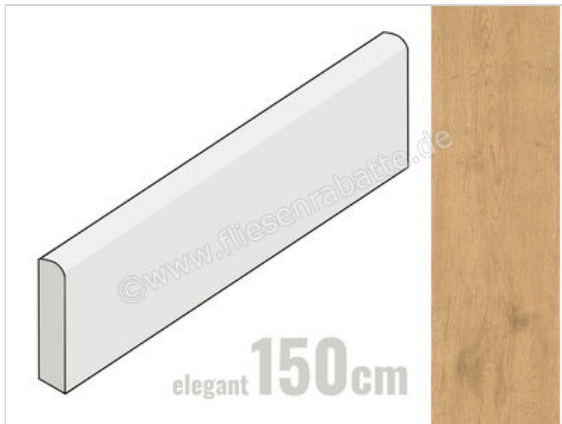

Atlas Concorde Entice Pale 7.2x150 cm Sockel Elegant Matt Eben Sensitech

**36,53 €/Stück**

Paketinhalt 6 Stück (6 Stück)

Artikelnummer	A85F
Hersteller	Atlas Concorde
Serie	Entice
Farbe	Pale
Nennmaß	7,2x150cm
Nennmass Stärke	0,9 cm
Art	Sockel
Besonderheit	Elegant
Material	Feinsteinzeug
Oberflächenhaptik	Eben
Oberflächenfinish	Sensitech
Oberflächenoptik	Matt
Rutschhemmung	R10
Rutschhemmung Barfuß	B
Frostbeständig	Ja
Rektifiziert	Ja
Farbspiel	V2
EAN Nummer	0788845784414
Besondere Eigenschaft	Sensitech
Gewicht	2,37 KG/Stück
Stück pro Paket	6
Stück pro Palette	270
Sortierung	1
Bestell-/Lieferzeit	Bestellzeit 10-15 Werktage, Versandzeit 5-7 Werktage