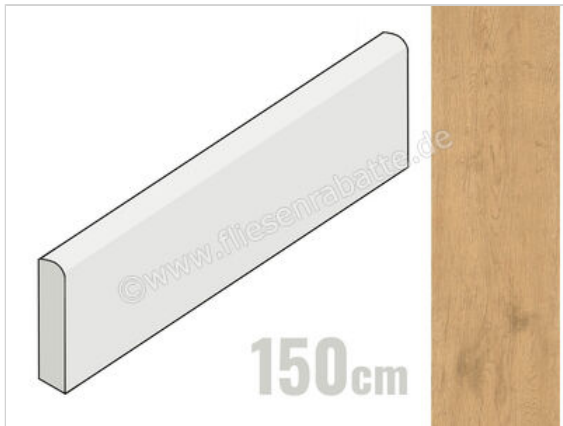

Atlas Concorde Entice Pale 7.2x150 cm Sockel Matt Eben Sensitech

36,53 €/Stück

Paketinhalt 6 Stück (6 Stück)

Artikelnummer	A85B
Hersteller	Atlas Concorde
Serie	Entice
Farbe	Pale
Nennmaß	7,2x150cm
Nennmass Stärke	0,9 cm
Art	Sockel
Material	Feinsteinzeug
Oberflächenhaptik	Eben
Oberflächenfinish	Sensitech
Oberflächenoptik	Matt
Rutschhemmung	R10
Rutschhemmung Barfuß	B
Frostbeständig	Ja
Rektifiziert	Ja
Farbspiel	V2
EAN Nummer	0788845784377
Besondere Eigenschaft	Sensitech
Gewicht	2,37 KG/Stück
Stück pro Paket	6
Stück pro Palette	270
Sortierung	1
Bestell-/Lieferzeit	Bestellzeit 10-15 Werktage, Versandzeit 5-7 Werktage