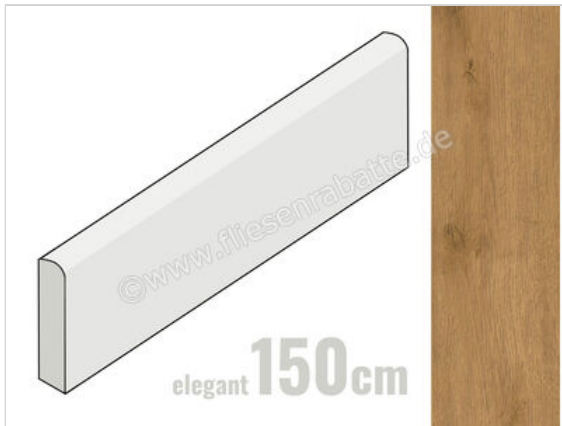

Atlas Concorde Entice Copper 7.2x150 cm Sockel Elegant Matt Eben Sensitech

36,53 €/Stück

Paketinhalt 6 Stück (6 Stück)

Artikelnummer	A85G
Hersteller	Atlas Concorde
Serie	Entice
Farbe	Copper
Nennmaß	7,2x150cm
Nennmass Stärke	0,9 cm
Art	Sockel
Besonderheit	Elegant
Material	Feinsteinzeug
Oberflächenhaptik	Eben
Oberflächenfinish	Sensitech
Oberflächenoptik	Matt
Rutschhemmung	R10
Rutschhemmung Barfuß	B
Frostbeständig	Ja
Rektifiziert	Ja
Farbspiel	V2
EAN Nummer	0788845784421
Besondere Eigenschaft	Sensitech
Gewicht	2,37 KG/Stück
Stück pro Paket	6
Stück pro Palette	270
Sortierung	1
Bestell-/Lieferzeit	Bestellzeit 10-15 Werktage, Versandzeit 5-7 Werktage