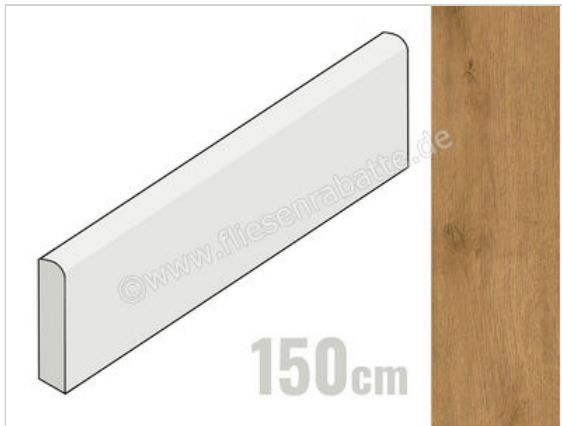

Atlas Concorde Entice Copper 7.2x150 cm Sockel Matt Eben Sensitech

**36,53 €/Stück**

Paketinhalt 6 Stück (6 Stück)

<b>Artikelnummer</b>	A85C
<b>Hersteller</b>	Atlas Concorde
<b>Serie</b>	Entice
<b>Farbe</b>	Copper
<b>Nennmaß</b>	7,2x150cm
<b>Nennmass Stärke</b>	0,9 cm
<b>Art</b>	Sockel
<b>Material</b>	Feinsteinzeug
<b>Oberflächenhaptik</b>	Eben
<b>Oberflächenfinish</b>	Sensitech
<b>Oberflächenoptik</b>	Matt
<b>Rutschhemmung</b>	R10
<b>Rutschhemmung Barfuß</b>	B
<b>Frostbeständig</b>	Ja
<b>Rektifiziert</b>	Ja
<b>Farbspiel</b>	V2
<b>EAN Nummer</b>	0788845784384
<b>Besondere Eigenschaft</b>	Sensitech
<b>Gewicht</b>	2,37 KG/Stück
<b>Stück pro Paket</b>	6
<b>Stück pro Palette</b>	270
<b>Sortierung</b>	1
<b>Bestell-/Lieferzeit</b>	Bestellzeit 10-15 Werktage, Versandzeit 5-7 Werktage