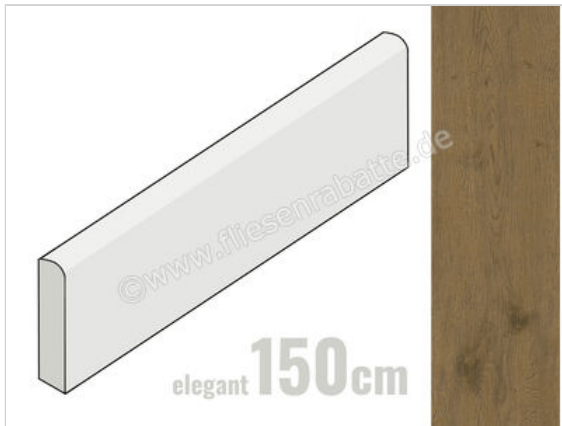

Atlas Concorde Entice Browned 7.2x150 cm Sockel Elegant Matt Eben Sensitech

36,53 €/Stück

Paketinhalt 6 Stück (6 Stück)

Artikelnummer	A85H
Hersteller	Atlas Concorde
Serie	Entice
Farbe	Browned
Nennmaß	7,2x150cm
Nennmass Stärke	0,9 cm
Art	Sockel
Besonderheit	Elegant
Material	Feinsteinzeug
Oberflächenhaptik	Eben
Oberflächenfinish	Sensitech
Oberflächenoptik	Matt
Rutschhemmung	R10
Rutschhemmung Barfuß	B
Frostbeständig	Ja
Rektifiziert	Ja
Farbspiel	V2
EAN Nummer	0788845784438
Besondere Eigenschaft	Sensitech
Gewicht	2,37 KG/Stück
Stück pro Paket	6
Stück pro Palette	270
Sortierung	1
Bestell-/Lieferzeit	Bestellzeit 10-15 Werktage, Versandzeit 5-7 Werktage