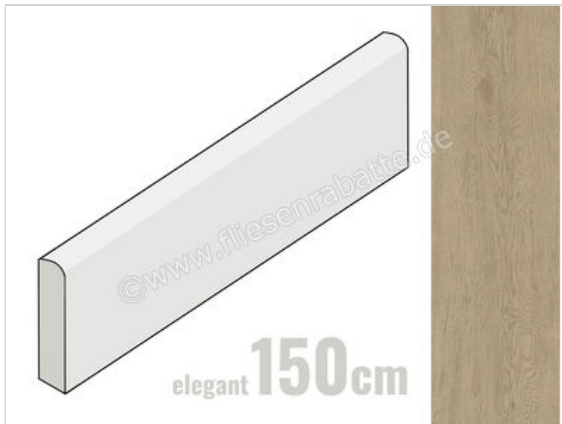

Atlas Concorde Entice Ash 7.2x150 cm Sockel Elegant Matt Eben Sensitech

36,53 €/Stück

Paketinhalt 6 Stück (6 Stück)

Artikelnummer	A85I
Hersteller	Atlas Concorde
Serie	Entice
Farbe	Ash
Nennmaß	7,2x150cm
Nennmass Stärke	0,9 cm
Art	Sockel
Besonderheit	Elegant
Material	Feinsteinzeug
Oberflächenhaptik	Eben
Oberflächenfinish	Sensitech
Oberflächenoptik	Matt
Rutschhemmung	R10
Rutschhemmung Barfuß	B
Frostbeständig	Ja
Rektifiziert	Ja
Farbspiel	V2
EAN Nummer	0788845784445
Besondere Eigenschaft	Sensitech
Gewicht	2,37 KG/Stück
Stück pro Paket	6
Stück pro Palette	270
Sortierung	1
Bestell-/Lieferzeit	Bestellzeit 10-15 Werktage, Versandzeit 5-7 Werktage