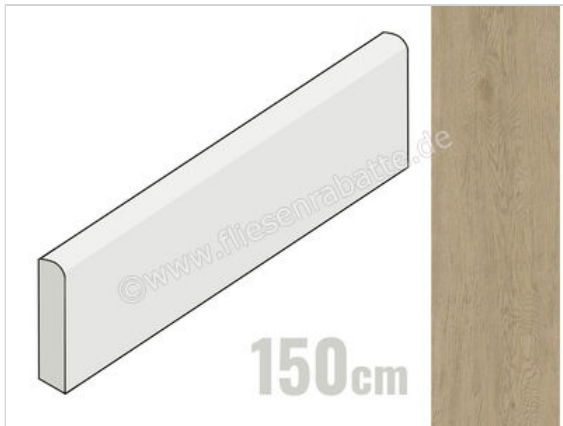

Atlas Concorde Entice Ash 7.2x150 cm Sockel Matt Eben Sensitech

36,53 €/Stück

Paketinhalt 6 Stück (6 Stück)

Artikelnummer	A85E
Hersteller	Atlas Concorde
Serie	Entice
Farbe	Ash
Nennmaß	7,2x150cm
Nennmass Stärke	0,9 cm
Art	Sockel
Material	Feinsteinzeug
Oberflächenhaptik	Eben
Oberflächenfinish	Sensitech
Oberflächenoptik	Matt
Rutschhemmung	R10
Rutschhemmung Barfuß	B
Frostbeständig	Ja
Rektifiziert	Ja
Farbspiel	V2
EAN Nummer	0788845784407
Besondere Eigenschaft	Sensitech
Gewicht	2,37 KG/Stück
Stück pro Paket	6
Stück pro Palette	270
Sortierung	1
Bestell-/Lieferzeit	Bestellzeit 10-15 Werktage, Versandzeit 5-7 Werktage