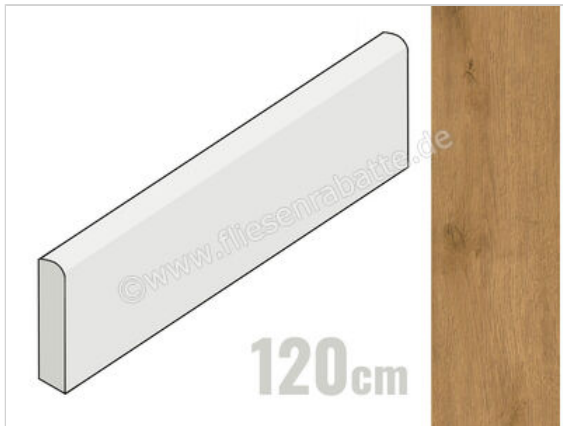

Atlas Concorde Entice Copper 7.2x120 cm Sockel Matt Eben Sensitech

27,85 €/Stück

Paketinhalt 6 Stück (6 Stück)

Artikelnummer	A847
Hersteller	Atlas Concorde
Serie	Entice
Farbe	Copper
Nennmaß	7,2x120cm
Nennmass Stärke	0,9 cm
Art	Sockel
Material	Feinsteinzeug
Oberflächenhaptik	Eben
Oberflächenfinish	Sensitech
Oberflächenoptik	Matt
Rutschhemmung	R10
Rutschhemmung Barfuß	B
Frostbeständig	Ja
Rektifiziert	Ja
Farbspiel	V2
EAN Nummer	0788845784346
Besondere Eigenschaft	Sensitech
Gewicht	2 KG/Stück
Stück pro Paket	6
Stück pro Palette	270
Sortierung	1
Bestell-/Lieferzeit	Bestellzeit 10-15 Werktage, Versandzeit 5-7 Werktage