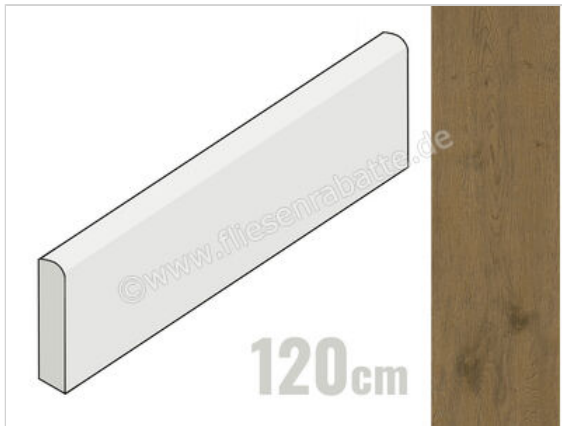

Atlas Concorde Entice Browned 7.2x120 cm Sockel Matt Eben Sensitech

**27,85 €/Stück**

Paketinhalt 6 Stück (6 Stück)

Artikelnummer	A848
Hersteller	Atlas Concorde
Serie	Entice
Farbe	Browned
Nennmaß	7,2x120cm
Nennmass Stärke	0,9 cm
Art	Sockel
Material	Feinsteinzeug
Oberflächenhaptik	Eben
Oberflächenfinish	Sensitech
Oberflächenoptik	Matt
Rutschhemmung	R10
Rutschhemmung Barfuß	B
Frostbeständig	Ja
Rektifiziert	Ja
Farbspiel	V2
EAN Nummer	0788845784353
Besondere Eigenschaft	Sensitech
Gewicht	2 KG/Stück
Stück pro Paket	6
Stück pro Palette	270
Sortierung	1
Bestell-/Lieferzeit	Bestellzeit 10-15 Werktage, Versandzeit 5-7 Werktage