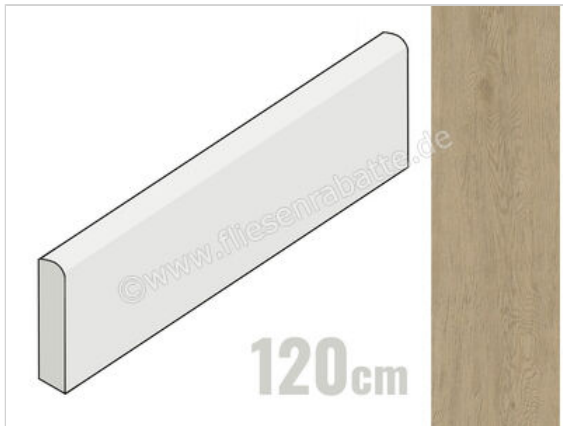

Atlas Concorde Entice Ash 7.2x120 cm Sockel Matt Eben Sensitech

27,85 €/Stück

Paketinhalt 6 Stück (6 Stück)

Artikelnummer	A849
Hersteller	Atlas Concorde
Serie	Entice
Farbe	Ash
Nennmaß	7,2x120cm
Nennmass Stärke	0,9 cm
Art	Sockel
Material	Feinsteinzeug
Oberflächenhaptik	Eben
Oberflächenfinish	Sensitech
Oberflächenoptik	Matt
Rutschhemmung	R10
Rutschhemmung Barfuß	B
Frostbeständig	Ja
Rektifiziert	Ja
Farbspiel	V2
EAN Nummer	0788845784360
Besondere Eigenschaft	Sensitech
Gewicht	2 KG/Stück
Stück pro Paket	6
Stück pro Palette	270
Sortierung	1
Bestell-/Lieferzeit	Bestellzeit 10-15 Werktage, Versandzeit 5-7 Werktage