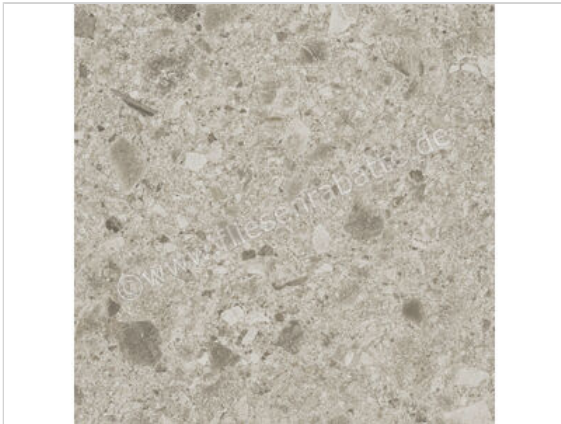

Atlas Concorde Boost Mix Outdoor Pearl 60x60x2 cm Terrassenplatte Matt Eben Naturale

54,95 €/m²

Paketinhalt 0.72 m² (2 Stück)

Artikelnummer	A84P
Hersteller	Atlas Concorde
Serie	Boost Mix Outdoor
Farbe	Pearl
Nennmaß	60x60cm
Nennmass Stärke	2 cm
Produktionsmass Stärke	20 mm
Art	Terrassenplatte
Material	Feinsteinzeug
Oberflächenhaptik	Eben
Oberflächenfinish	Naturale
Oberflächenoptik	Matt
Rutschhemmung	R11
Rutschhemmung Barfuß	C
Frostbeständig	Ja
Rektifiziert	Ja
Farbspiel	V3
EAN Nummer	0788845784162
Besondere Eigenschaft	Sensitech
Gewicht	45,83 KG/m ²
Stück pro Paket	2
Stück pro Palette	60
Sortierung	1
Bestell-/Lieferzeit	Bestellzeit 10-15 Werktage, Versandzeit 5-7 Werktage