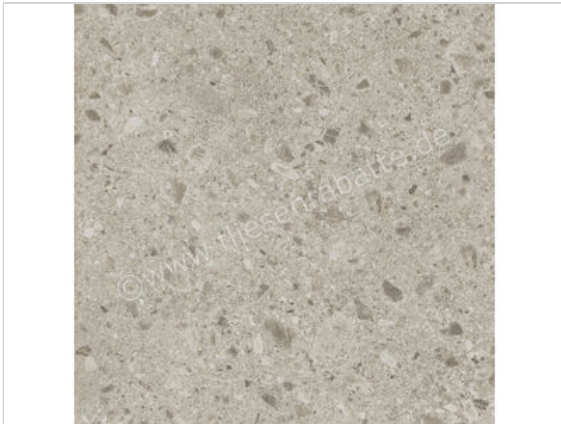

Atlas Concorde Boost Mix Outdoor Pearl 120x120x2 cm Terrassenplatte Matt Eben Naturale

79,94 €/m²

Paketinhalt 1.44 m² (1 Stück)

Artikelnummer	A84V
Hersteller	Atlas Concorde
Serie	Boost Mix Outdoor
Farbe	Pearl
Nennmaß	120x120cm
Nennmass Stärke	2 cm
Produktionsmass Stärke	20 mm
Art	Terrassenplatte
Material	Feinsteinzeug
Oberflächenhaptik	Eben
Oberflächenfinish	Naturale
Oberflächenoptik	Matt
Rutschhemmung	R11
Rutschhemmung Barfuß	C
Frostbeständig	Ja
Rektifiziert	Ja
Farbspiel	V3
EAN Nummer	0788845784223
Besondere Eigenschaft	Sensitech
Gewicht	46,99 KG/m ²
Stück pro Paket	1
Stück pro Palette	20
Sortierung	1
Bestell-/Lieferzeit	Aktuell nicht verfügbar