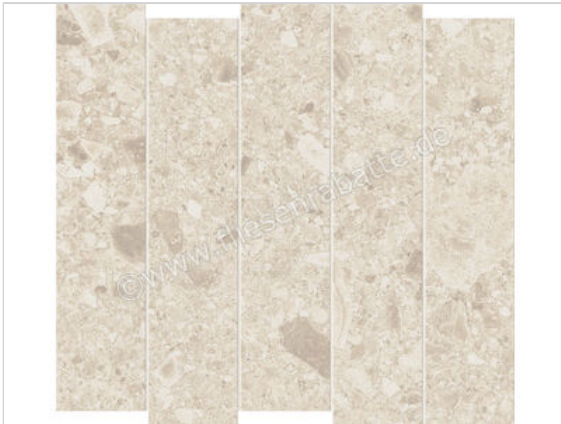

Atlas Concorde Boost Mix Ivory 29x32 cm Mosaik Slide Matt Eben Naturale

**315,00 €/m<sup>2</sup>**

Paketinhalt 0.54 m<sup>2</sup> (6 Stück)

<b>Artikelnummer</b>	A83I
<b>Hersteller</b>	Atlas Concorde
<b>Serie</b>	Boost Mix
<b>Farbe</b>	Ivory
<b>Nennmaß</b>	29x32cm
<b>Nennmass Stärke</b>	0,9 cm
<b>Produktionsmass Stärke</b>	9 mm
<b>Art</b>	Mosaik
<b>Besonderheit</b>	Slide
<b>Material</b>	Feinsteinzeug
<b>Oberflächenhaptik</b>	Eben
<b>Oberflächenfinish</b>	Naturale
<b>Oberflächenoptik</b>	Matt
<b>Frostbeständig</b>	Ja
<b>Rektifiziert</b>	Ja
<b>Farbspiel</b>	V3
<b>EAN Nummer</b>	0788845783769
<b>Gewicht</b>	23,99 KG/m <sup>2</sup>
<b>Stück pro Paket</b>	6
<b>Sortierung</b>	1
<b>Bestell-/Lieferzeit</b>	Bestellzeit 10-15 Werktage, Versandzeit 5-7 Werktage