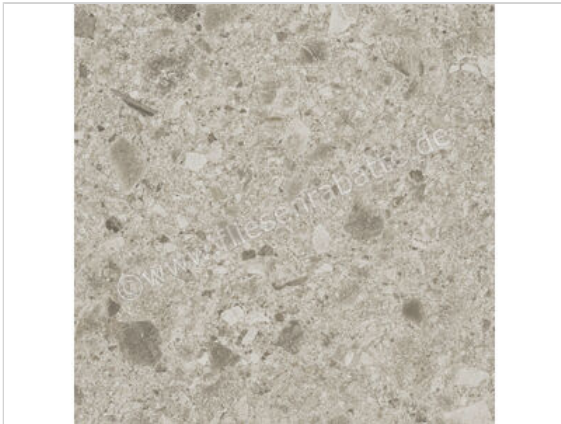

Atlas Concorde Boost Mix Pearl 60x60 cm Bodenfliese / Wandfliese Matt Eben Sensitech

39,95 €/m²

Paketinhalt 1.08 m² (3 Stück)

Artikelnummer	A80M
Hersteller	Atlas Concorde
Serie	Boost Mix
Farbe	Pearl
Nennmaß	60x60cm
Nennmass Stärke	0,9 cm
Art	Bodenfliese
Material	Feinsteinzeug
Oberflächenhaptik	Eben
Oberflächenfinish	Sensitech
Oberflächenoptik	Matt
Rutschhemmung	R10
Rutschhemmung Barfuß	B
Frostbeständig	Ja
Rektifiziert	Ja
Farbspiel	V3
EAN Nummer	0788845783097
Besondere Eigenschaft	Sensitech
Gewicht	19,97 KG/m ²
Stück pro Paket	3
Stück pro Palette	120
Sortierung	1
Bestell-/Lieferzeit	Innerhalb von 24 h versandfertig, Versandzeit 5-7 Werktage