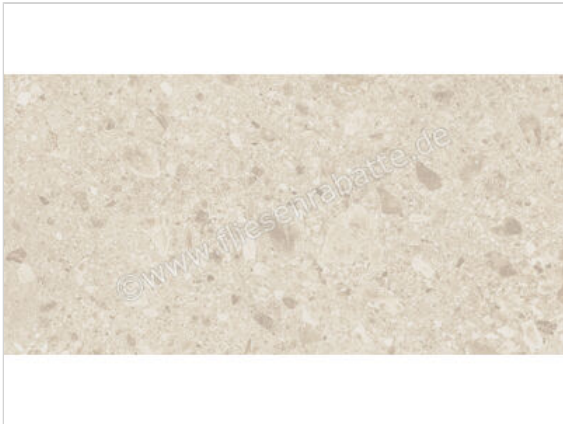

Atlas Concorde Boost Mix Ivory 60x120 cm Bodenfliese / Wandfliese Matt Eben Sensitech

<b>Artikelnummer</b>	A80I
<b>Hersteller</b>	Atlas Concorde
<b>Serie</b>	Boost Mix
<b>Farbe</b>	Ivory
<b>Nennmaß</b>	60x120cm
<b>Nennmass Stärke</b>	0,9 cm
<b>Art</b>	Bodenfliese
<b>Material</b>	Feinsteinzeug
<b>Oberflächenhaptik</b>	Eben
<b>Oberflächenfinish</b>	Sensitech
<b>Oberflächenoptik</b>	Matt
<b>Rutschhemmung</b>	R10
<b>Rutschhemmung Barfuß</b>	B
<b>Frostbeständig</b>	Ja
<b>Rektifiziert</b>	Ja
<b>Farbspiel</b>	V3
<b>EAN Nummer</b>	0788845783059
<b>Besondere Eigenschaft</b>	Sensitech
<b>Gewicht</b>	20,83 KG/m <sup>2</sup>
<b>Stück pro Paket</b>	2
<b>Stück pro Palette</b>	70
<b>Sortierung</b>	1
<b>Bestell-/Lieferzeit</b>	Innerhalb von 24 h versandfertig, Versandzeit 5-7 Werktage