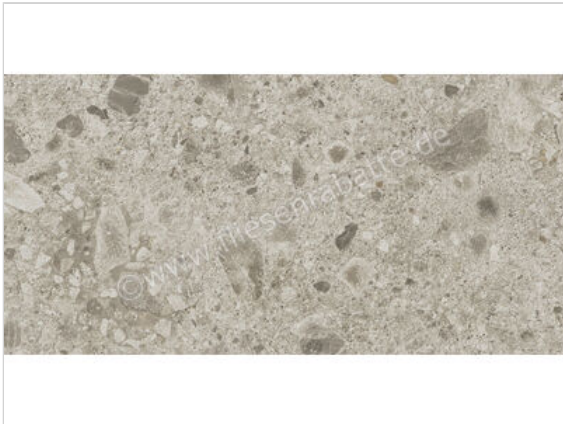

Atlas Concorde Boost Mix Pearl 30x60 cm Bodenfliese / Wandfliese Matt Eben Sensitech

**39,95 €/m<sup>2</sup>**

ab 50,4 m<sup>2</sup>

**36,95 €/m<sup>2</sup>**

Paketinhalt 1.26 m<sup>2</sup> (7 Stück)

Artikelnummer	A80P
Hersteller	Atlas Concorde
Serie	Boost Mix
Farbe	Pearl
Nennmaß	30x60cm
Nennmass Stärke	0,9 cm
Art	Bodenfliese
Material	Feinsteinzeug
Oberflächenhaptik	Eben
Oberflächenfinish	Sensitech
Oberflächenoptik	Matt
Rutschhemmung	R10
Rutschhemmung Barfuß	B
Frostbeständig	Ja
Rektifiziert	Ja
Farbspiel	V3
EAN Nummer	0788845783127
Besondere Eigenschaft	Sensitech
Gewicht	19,72 KG/m <sup>2</sup>
Stück pro Paket	7
Stück pro Palette	280
Sortierung	1
Bestell-/Lieferzeit	Bestellzeit 10-15 Werktage, Versandzeit 5-7 Werktage