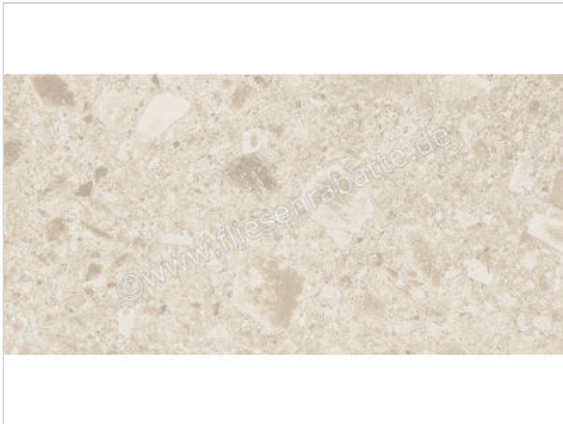

Atlas Concorde Boost Mix Ivory 30x60 cm Bodenfliese / Wandfliese Matt Eben Sensitech

**39,95 €/m<sup>2</sup>**

ab 50,4 m<sup>2</sup>

**36,95 €/m<sup>2</sup>**

Paketinhalt 1.26 m<sup>2</sup> (7 Stück)

|                       |   |
|-----------------------|---|
| Artikelnummer         | A800  |
| Hersteller            | Atlas Concorde  |
| Serie                 | Boost Mix   |
| Farbe                 | Ivory   |
| Nennmaß               | 30x60cm   |
| Nennmass Stärke       | 0,9 cm  |
| Art                   | Bodenfliese   |
| Material              | Feinsteinzeug   |
| Oberflächenhaptik     | Eben  |
| Oberflächenfinish     | Sensitech   |
| Oberflächenoptik      | Matt  |
| Rutschhemmung         | R10   |
| Rutschhemmung Barfuß  | B   |
| Frostbeständig        | Ja  |
| Rektifiziert          | Ja  |
| Farbspiel             | V3  |
| EAN Nummer            | 0788845783110   |
| Besondere Eigenschaft | Sensitech   |
| Gewicht               | 19,72 KG/m <sup>2</sup>                                 |
| Stück pro Paket       | 7   |
| Stück pro Palette     | 280   |
| Sortierung            | 1   |
| Bestell-/Lieferzeit   | Bestellzeit 10-15 Werktage,<br>Versandzeit 5-7 Werktage |