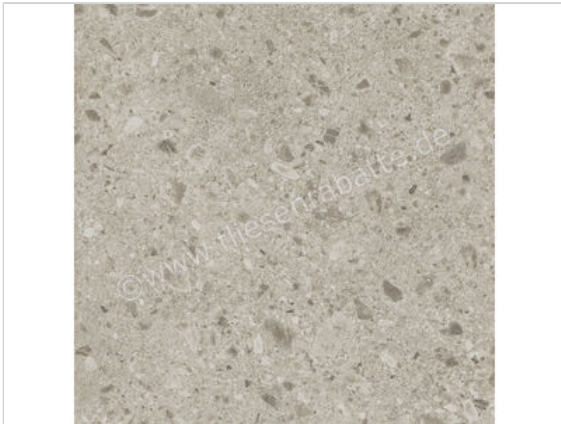

Atlas Concorde Boost Mix Pearl 120x120 cm Bodenfliese / Wandfliese Matt Eben Sensitech

69,95 €/m²

Paketinhalt 2.88 m² (2 Stück)

Artikelnummer	A8XE
Hersteller	Atlas Concorde
Serie	Boost Mix
Farbe	Pearl
Nennmaß	120x120cm
Nennmass Stärke	0,9 cm
Art	Bodenfliese
Material	Feinsteinzeug
Oberflächenhaptik	Eben
Oberflächenfinish	Sensitech
Oberflächenoptik	Matt
Rutschhemmung	R10
Rutschhemmung Barfuß	B
Frostbeständig	Ja
Rektifiziert	Ja
Farbspiel	V3
EAN Nummer	0788845780386
Besondere Eigenschaft	Sensitech
Gewicht	20,14 KG/m ²
Stück pro Paket	2
Stück pro Palette	40
Sortierung	1
Bestell-/Lieferzeit	Bestellzeit 10-15 Werktage, Versandzeit 5-7 Werktage