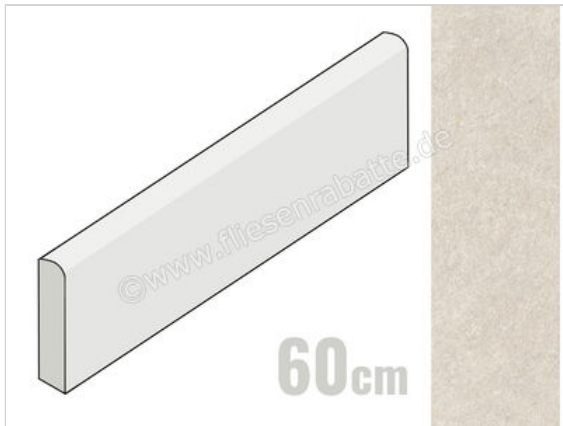

Atlas Concorde Boost Mineral White 7.2x60 cm Sockel Matt Eben Naturale

**12,50 €/Stück**

Paketinhalt 10 Stück (10 Stück)

Artikelnummer	AIIA
Hersteller	Atlas Concorde
Serie	Boost Mineral
Farbe	White
Nennmaß	7,2x60cm
Art	Sockel
Material	Feinsteinzeug
Oberflächenhaptik	Eben
Oberflächenfinish	Naturale
Oberflächenoptik	Matt
Frostbeständig	Ja
Rektifiziert	Ja
Farbspiel	V3
EAN Nummer	0788845833297
Gewicht	0,9 KG/Stück
Stück pro Paket	10
Sortierung	1
Bestell-/Lieferzeit	Bestellzeit 10-15 Werktage, Versandzeit 5-7 Werktage