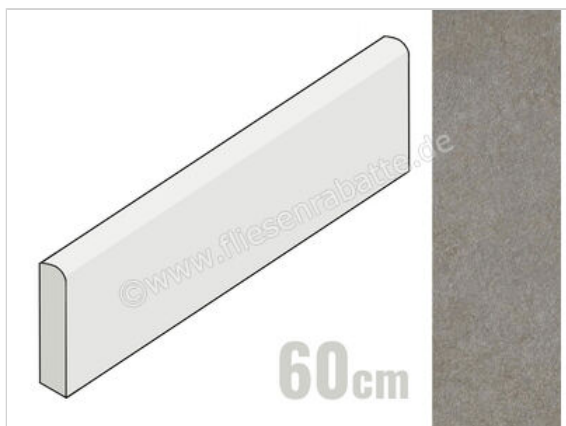

Atlas Concorde Boost Mineral Smoke 7.2x60 cm Sockel Matt Eben Naturale

**12,50 €/Stück**

Paketinhalt 10 Stück (10 Stück)

Artikelnummer	AIID
Hersteller	Atlas Concorde
Serie	Boost Mineral
Farbe	Smoke
Nennmaß	7,2x60cm
Art	Sockel
Material	Feinsteinzeug
Oberflächenhaptik	Eben
Oberflächenfinish	Naturale
Oberflächenoptik	Matt
Frostbeständig	Ja
Rektifiziert	Ja
Farbspiel	V3
EAN Nummer	0788845833327
Gewicht	0,9 KG/Stück
Stück pro Paket	10
Sortierung	1
Bestell-/Lieferzeit	Bestellzeit 10-15 Werktage, Versandzeit 5-7 Werktage