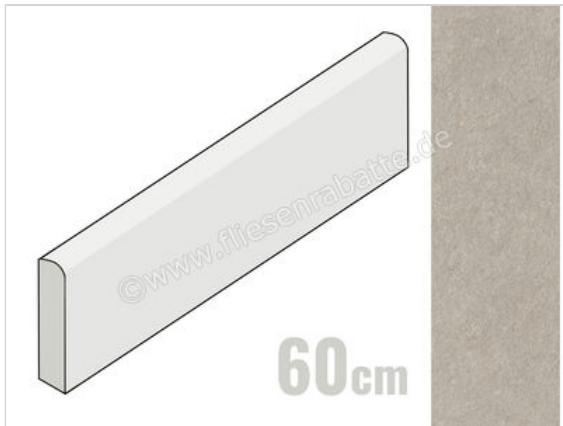

Atlas Concorde Boost Mineral Pearl 7.2x60 cm Sockel Matt Eben Naturale

12,50 €/Stück

Paketinhalt 10 Stück (10 Stück)

Artikelnummer	AIBB
Hersteller	Atlas Concorde
Serie	Boost Mineral
Farbe	Pearl
Nennmaß	7,2x60cm
Art	Sockel
Material	Feinsteinzeug
Oberflächenhaptik	Eben
Oberflächenfinish	Naturale
Oberflächenoptik	Matt
Frostbeständig	Ja
Rektifiziert	Ja
Farbspiel	V3
EAN Nummer	0788845833303
Gewicht	0,9 KG/Stück
Stück pro Paket	10
Sortierung	1
Bestell-/Lieferzeit	Bestellzeit 10-15 Werktage, Versandzeit 5-7 Werktage