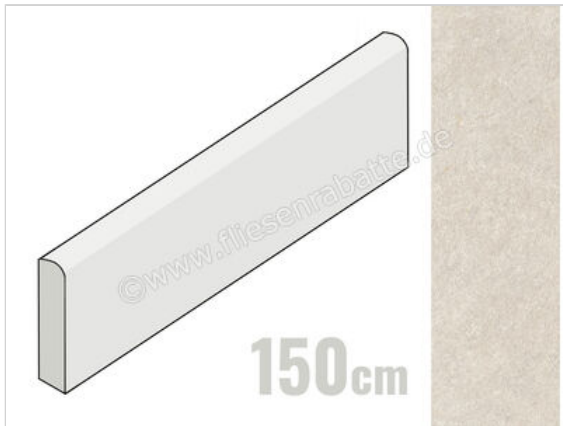

Atlas Concorde Boost Mineral White 7.2x150 cm Sockel Matt Eben Naturale

31,06 €/Stück

Paketinhalt 6 Stück (6 Stück)

Artikelnummer	AIRR
Hersteller	Atlas Concorde
Serie	Boost Mineral
Farbe	White
Nennmaß	7,2x150cm
Art	Sockel
Material	Feinsteinzeug
Oberflächenhaptik	Eben
Oberflächenfinish	Naturale
Oberflächenoptik	Matt
Frostbeständig	Ja
Rektifiziert	Ja
Farbspiel	V3
EAN Nummer	0788845833426
Gewicht	2,37 KG/Stück
Stück pro Paket	6
Stück pro Palette	270
Sortierung	1
Bestell-/Lieferzeit	Bestellzeit 10-15 Werktage, Versandzeit 5-7 Werktage