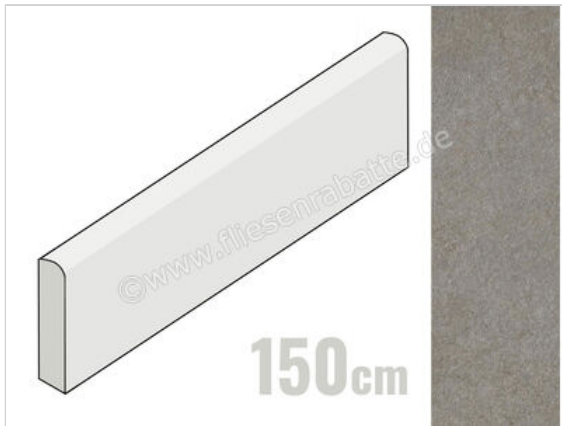

Atlas Concorde Boost Mineral Smoke 7.2x150 cm Sockel Matt Eben Naturale

31,06 €/Stück

Paketinhalt 6 Stück (6 Stück)

Artikelnummer	AIIU
Hersteller	Atlas Concorde
Serie	Boost Mineral
Farbe	Smoke
Nennmaß	7,2x150cm
Art	Sockel
Material	Feinsteinzeug
Oberflächenhaptik	Eben
Oberflächenfinish	Naturale
Oberflächenoptik	Matt
Frostbeständig	Ja
Rektifiziert	Ja
Farbspiel	V3
EAN Nummer	0788845833457
Gewicht	2,37 KG/Stück
Stück pro Paket	6
Stück pro Palette	270
Sortierung	1
Bestell-/Lieferzeit	Bestellzeit 10-15 Werktage, Versandzeit 5-7 Werktage