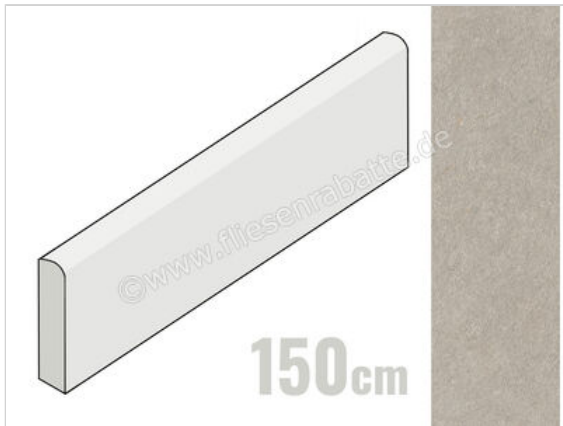

Atlas Concorde Boost Mineral Pearl 7.2x150 cm Sockel Matt Eben Naturale

31,06 €/Stück

Paketinhalt 6 Stück (6 Stück)

Artikelnummer	AIS
Hersteller	Atlas Concorde
Serie	Boost Mineral
Farbe	Pearl
Nennmaß	7,2x150cm
Art	Sockel
Material	Feinsteinzeug
Oberflächenhaptik	Eben
Oberflächenfinish	Naturale
Oberflächenoptik	Matt
Frostbeständig	Ja
Rektifiziert	Ja
Farbspiel	V3
EAN Nummer	0788845833433
Gewicht	2,37 KG/Stück
Stück pro Paket	6
Stück pro Palette	270
Sortierung	1
Bestell-/Lieferzeit	Bestellzeit 10-15 Werktage, Versandzeit 5-7 Werktage