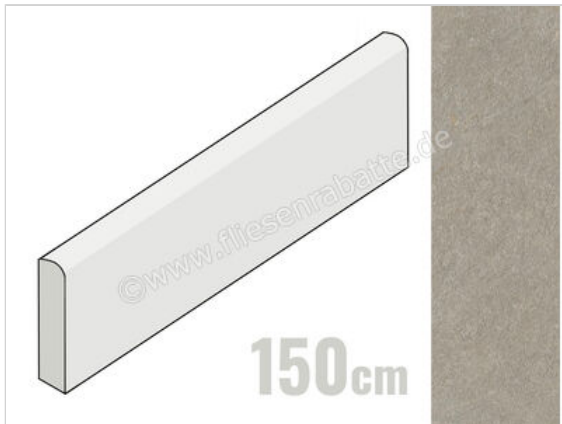

Atlas Concorde Boost Mineral Grey 7.2x150 cm Sockel Matt Eben Naturale

**31,06 €/Stück**

Paketinhalt 6 Stück (6 Stück)

Artikelnummer	AIIT
Hersteller	Atlas Concorde
Serie	Boost Mineral
Farbe	Grey
Nennmaß	7,2x150cm
Art	Sockel
Material	Feinsteinzeug
Oberflächenhaptik	Eben
Oberflächenfinish	Naturale
Oberflächenoptik	Matt
Frostbeständig	Ja
Rektifiziert	Ja
Farbspiel	V3
EAN Nummer	0788845833440
Gewicht	2,37 KG/Stück
Stück pro Paket	6
Stück pro Palette	270
Sortierung	1
Bestell-/Lieferzeit	Bestellzeit 10-15 Werktage, Versandzeit 5-7 Werktage